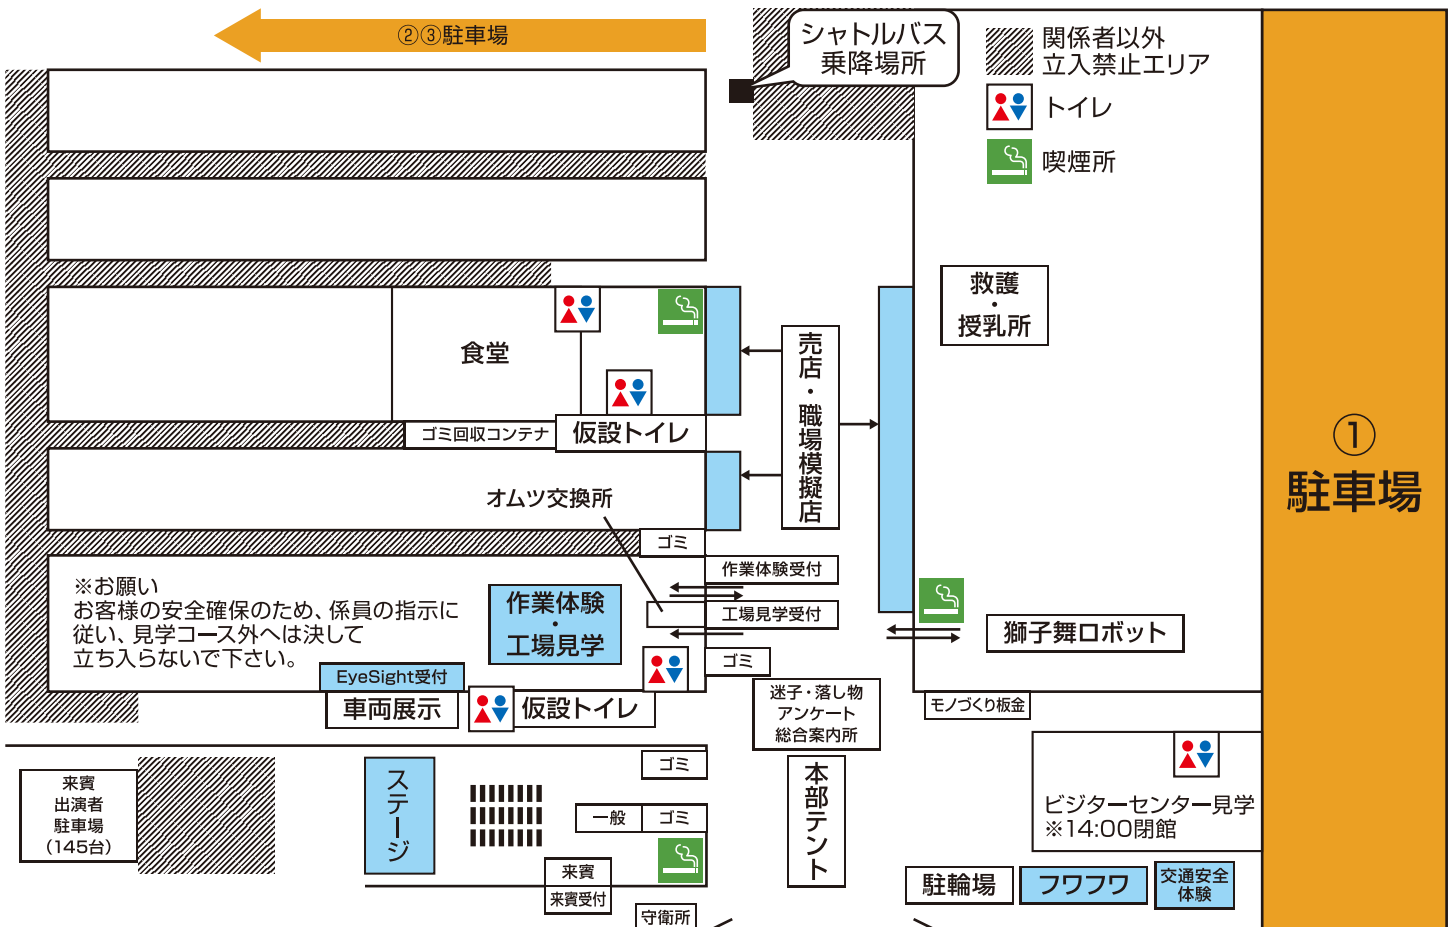

柳澤 純子

May's

Otan43

皆様のご来場をお待ちしております!

■主催: 富士重工業(株)群馬製作所体育文化会 ■後援: スバル雄飛会 ■協賛: 富士スバル(株) ■問い合わせ先: 0276-26-2053(厚生課)

※このチラシをご持参の方で、アンケートにお答えいただいた方に抽選会チケットをお渡しいたします。

2015年スバル感謝祭 お客様駐車場と無料シャトルバスのご案内

駐車場案内

無料シャトルバス 運行ダイヤ

本工場南 ④駐車場		矢島工場 北門		本工場南 ④駐車場	
発	着	発	着	発	着
8:30	→	8:50	8:50	→	9:10
9:00	→	9:20	9:20	→	9:40
9:20	→	9:40	9:40	→	10:00
9:40	→	10:00	10:00	→	10:20
10:00	→	10:20	10:20	→	10:40
10:20	→	10:40	10:40	→	11:00
10:40	→	11:00			
11:00	→	11:20	11:20	→	11:40
11:20	→	11:40			
12:00	→	12:20			
		12:00	→	12:20	
		12:40	→	13:00	
12:20	→	12:40	13:00	→	13:20
		13:20	→	13:40	
13:00	→	13:20	13:30	→	13:50
		13:40	13:50	→	14:10
		14:00	14:10	→	14:30
		14:10	14:20	→	14:40
		14:30	14:40	→	15:00
		14:50	15:00	→	15:20
		15:00	15:10	→	15:30

- ・①～④駐車場をご利用ください。
- ・①駐車場には身障者専用の駐車場がございます。
- ・警備員の指示に従って駐車へのご協力をお願いいたします。
- ・会場周辺は大変混み合いますので④駐車場もぜひご利用ください。

※来場者の安全確保と衛生管理のため、ペットの入場をお断りしますのでご協力お願い致します。