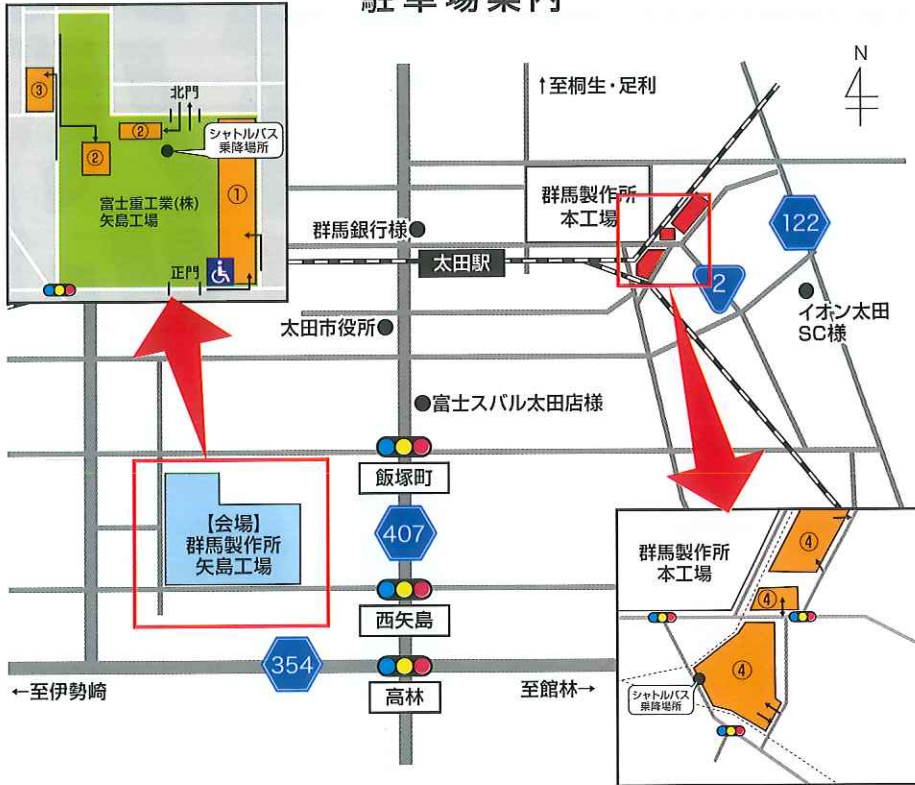

SUN

開催

入場無料

午前9時～午後2時終了予定

富士重工業(株)群馬製作所 矢島工場敷地内 住所 | 太田市庄屋町1-1

★ステージプログラム★

- 9:00 | 開会宣言・オープニングセレモニー
- 9:20 | おおたウィンドオーケストラ
- 9:50 | ジャイブ (キッズダンスショー)
- 10:10 | 富士重工業民謡部 (八木節)
- 10:30 | 『ちょ・こっ・と、パッとマイム!』 Ai
- 10:45 | 太田市のご当地ヒーロー『リューマイン』
- 11:25 | コスモス太鼓
- 11:45 | Otan43
- 12:05 | 休演
- 12:45 | 柳沢純子ショー
- 13:15 | 抽選会 アンケートと引換に抽選券をお渡し致します。
- 13:55 | エンディング

アンケートと引換に
抽選券をお渡し致します

12:30で締め切り

2016年スバル感謝祭 お客様駐車場と無料シャトルバスのご案内

駐車場案内

- ①～④駐車場をご利用ください。
- ①駐車場には身障者専用の駐車場がございます。
- 警備員の指示に従って駐車へのご協力をお願いいたします。
- 会場周辺は大変混み合いますので④駐車場もぜひご利用ください。

無料シャトルバス 運行ダイヤ

本工場南 ④駐車場		矢島工場 北門		本工場南 ④駐車場	
発	着	発	着	発	着
8:30	→	8:50	8:50	→	9:10
9:00	→	9:20	9:20	→	9:40
9:20	→	9:40	9:40	→	10:00
9:40	→	10:00	10:00	→	10:20
10:00	→	10:20	10:20	→	10:40
10:20	→	10:40	10:40	→	11:00
10:40	→	11:00			
11:00	→	11:20	11:20	→	11:40
11:20	→	11:40			
12:00 → 12:20					
12:00 → 12:20					
12:40 → 13:00					
12:20	→	12:40	13:00	→	13:20
13:20 → 13:40					
13:00	→	13:20	13:30	→	13:50
13:40 13:50 → 14:10					
14:00 14:10 → 14:30					
14:10 14:20 → 14:40					
14:30 14:40 → 15:00					
14:50 15:00 → 15:20					
15:00 15:10 → 15:30					