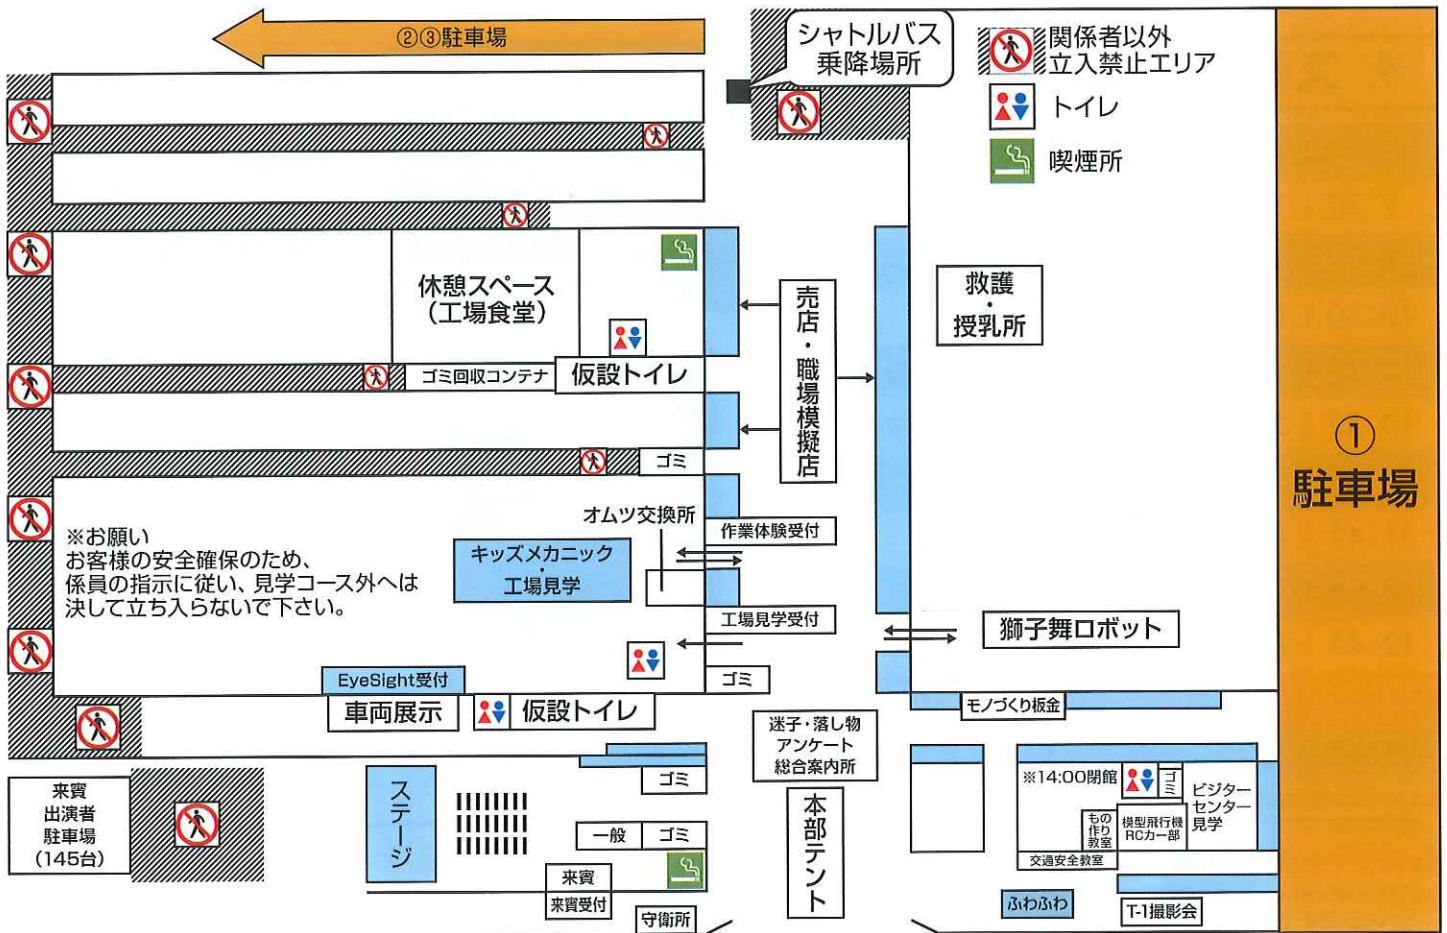

アンケートと引換に
抽選券をお渡し致します

12:30で締め切り

2016年スバル感謝祭 お客様駐車場と無料シャトルバスのご案内

駐車場案内

- ①～④駐車場をご利用ください。
- ①駐車場には身障者専用の駐車場がございます。
- 警備員の指示に従って駐車へのご協力をお願いいたします。
- 会場周辺は大変混み合いますので④駐車場もぜひご利用ください。

無料シャトルバス 運行ダイヤ

本工場南 ④駐車場		矢島工場 北門		本工場南 ④駐車場	
発	着	発	着	発	着
8:30	→	8:50	8:50	→	9:10
9:00	→	9:20	9:20	→	9:40
9:20	→	9:40	9:40	→	10:00
9:40	→	10:00	10:00	→	10:20
10:00	→	10:20	10:20	→	10:40
10:20	→	10:40	10:40	→	11:00
10:40	→	11:00			
11:00	→	11:20	11:20	→	11:40
11:20	→	11:40			
12:00 → 12:20					
12:00 → 12:20					
12:40 → 13:00					
12:20	→	12:40	13:00	→	13:20
13:20 → 13:40					
13:00	→	13:20	13:30	→	13:50
13:40 13:50 → 14:10					
14:00 14:10 → 14:30					
14:10 14:20 → 14:40					
14:30 14:40 → 15:00					
14:50 15:00 → 15:20					
15:00 15:10 → 15:30					

※来場者の安全確保と衛生管理のため、ペットの入場をお断りしますのでご協力お願い致します。